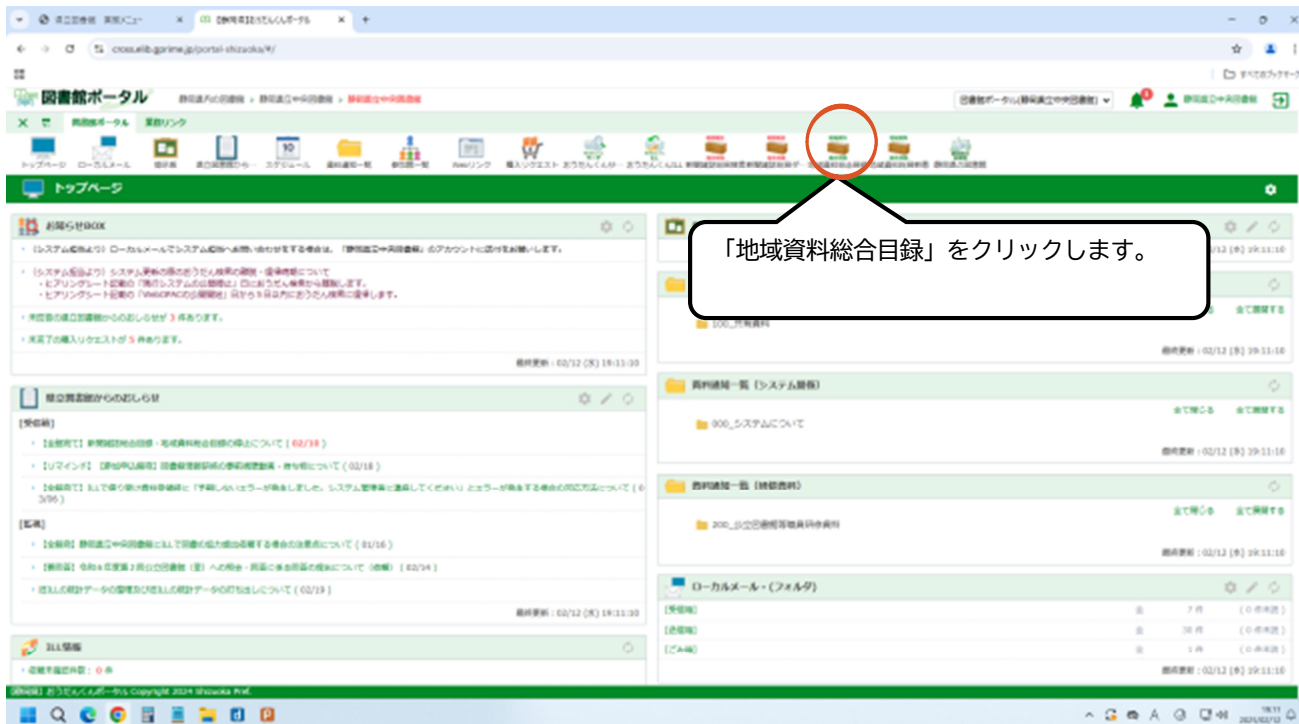

※新着図書の目次入力と遡及作業を並行して行っている。

3 地域資料MARCダウンロードについて

おうだんくんポータルと公式ウェブサイトから、書誌情報を地域資料MARCとしてダウンロードできる仕組みを提供している。

4 地域MARC提供システムの使い方

(1) おうだんくんポータル「地域資料総合目録」からのダウンロード

必要な書誌データを選択してダウンロードします。

※ダウンロードしたファイルを自館データベースへアップロードする方法等については、各図書館のシステム担当者にご相談ください。